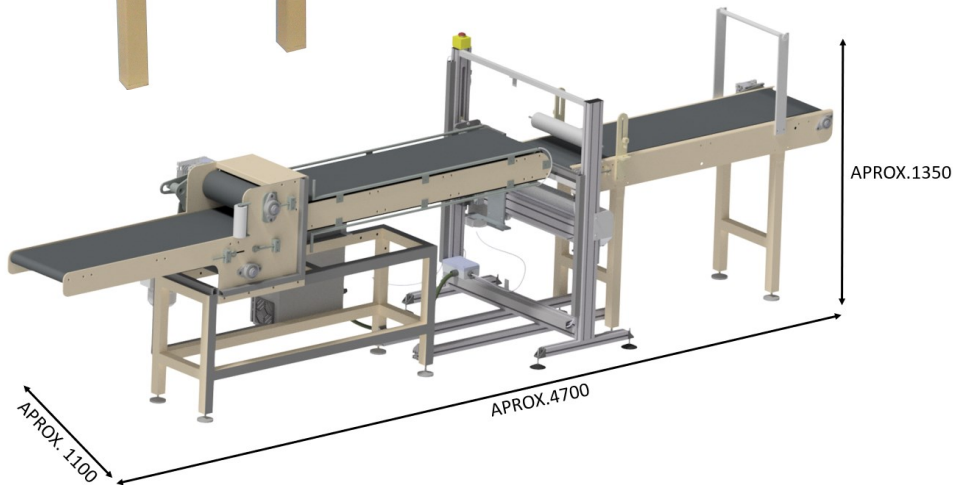

VT ENFUNDER

Ancho trabajo	Hasta 400 mm
Equipo ultrasonidos	VU 1 1500 w 20 KHz Generador digital
Mesas trabajo	Mesa transportadora alimentación en PVC 2.000 mm x 400 mm Mesa transportadora extracción en PVC 2.000 mm x 400 mm
Acumulador funda	Soporte en cinta transportadora
Detección núcleo	Automático por fotocélula

Alimentación eléctrica	220 V / 240 V 50Hz / 60 Hz
Alimentación neumática	6 Bar
Peso	330 Kg