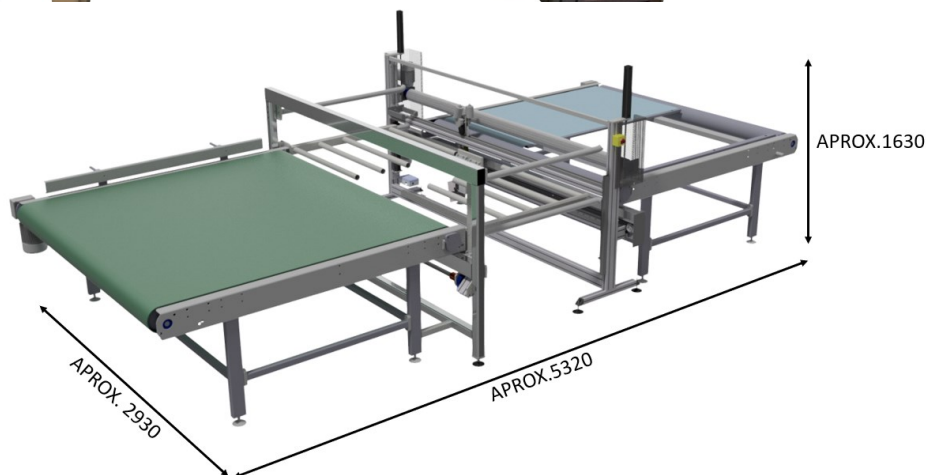

VT ENFUNDER C

Ancho trabajo	Hasta 2.200 mm
Equipo ultrasonidos	VU 1 1500 w 20 KHz Generador digital
Mesas trabajo	Mesa transportadora alimentación en PVC 2.200 mm x 2.200 mm Mesa transportadora extracción en PVC 2.200 mm x 2.200 mm
Acumulador funda	Soporte con apertura motorizada
Detección núcleo	Automático por fotocélula

Alimentación eléctrica	220 V / 240 V 50Hz / 60 Hz
Alimentación neumática	6 Bar
Peso	530 Kg