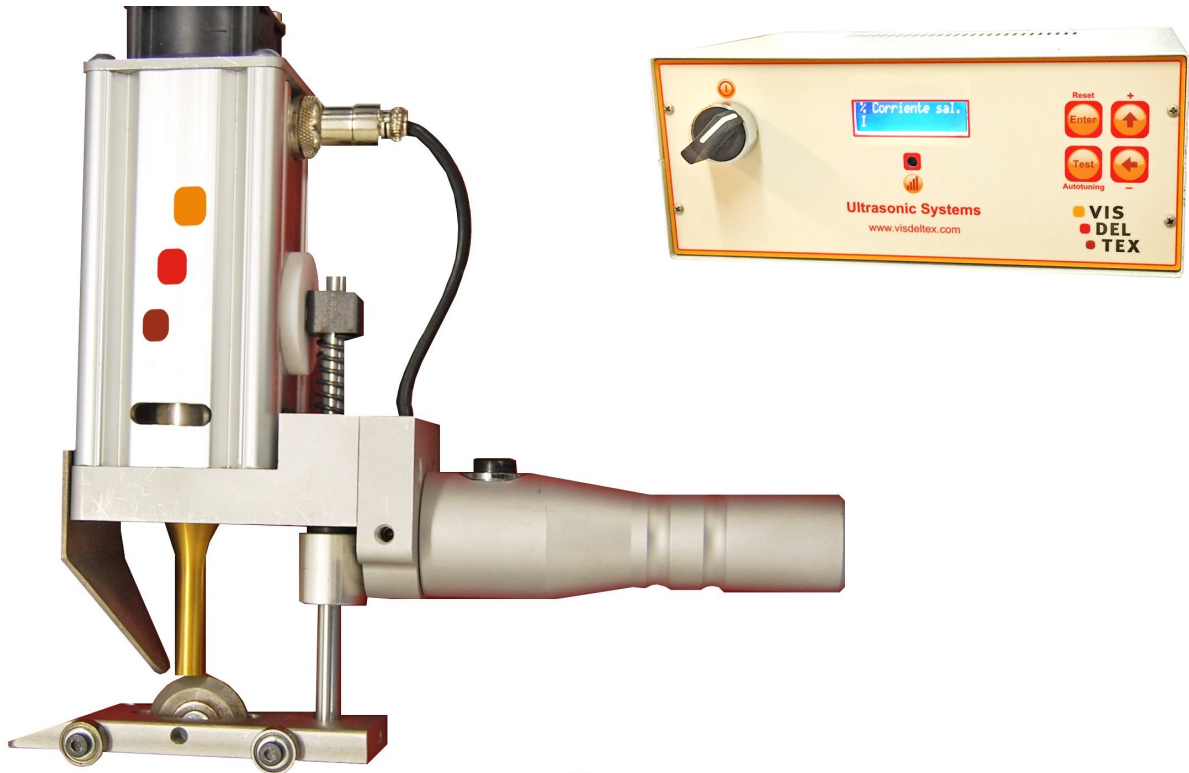

VU 4 D

Dimensiones	Equipo	250 mm x 230 mm x 180 mm
	Generador	220 mm x 350 mm x 120 mm
Equipo ultrasonidos		150 w 30 KHz Generador digital

Alimentación eléctrica	220 V / 240 V	50Hz / 60 Hz
Peso	4 Kg	